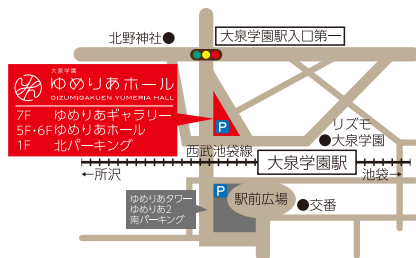

5/16 (金) ホ	夫婦共に80歳 記念コンサート 懐かしき思い出の曲の数々 14:00 ~ 16:00 全席自由 2,000円 【問】笹嶋 ☎03-3996-6251
5/17 (土) ホ	第40回 音の輪ポピュラーコンサート 10:30 ~ 11:30 全席自由 1,000円 【問】大矢 ☎090-5555-6701
5/17 (土) ホ	おやじロック第4回演奏会 19:00 ~ 21:00 自由入場 無料 【問】菊池 ☎090-1406-8324
5/20 (火) ホ	いしざびんがギター弾き語りコンサート (2025愛は人生のすべて) 13:30 ~ 15:20 全席自由 2,000円 (前売券のみ) 【問】いしざか ☎0277-51-3041
5/21 (水) ホ	コンセル・プティ 19 "風薫る五月によせて" 14:00 ~ 16:00 全席自由 3,500円 【問】NC企画 ☎03-3978-7915
5/22 (木) ホ	クオーレ・アンサンブル 第7回マンドリン演奏会 14:00 ~ 15:50 自由入場 無料 【問】伊藤 ☎03-3924-3484
5/23 (金) ホ	シャンテ・ラ・ヴィ&ブーケ・ド・フルール シャンソンコンサート 13:00 ~ 16:00 自由入場 無料 【問】黛 ☎080-5193-1539
5/24 (土) ホ	第78回合同発表会 11:00 ~ 18:00 自由入場 無料 【問】榎本 ☎090-7012-8241
5/25 (日) ホ	みつほし音楽教室ピアノ発表会 12:50 ~ 16:00 自由入場 無料 【問】みつほし音楽教室 ☎03-3934-0285

OIZUMIGAKUEN
YUMERIA HALL
〒178-0063 東京都練馬区東大泉 1-29-1
☎03-5947-2351
西武池袋線
(東京メトロ有楽町線・副都心線直通)
「大泉学園」駅北口より徒歩1分

※こちらに掲載した情報は令和7年2月13日現在のものです。
※【支援事業】は、練馬文化センター（公益財団法人練馬区文化振興協会）
舞台芸術支援事業です。
※主催者が希望した催しのみ掲載しています。
※前売と当日の入場料が異なる場合や、主催者の都合により掲載内容に
変更が生じる場合があります。詳しくは各主催者へお問合せください。