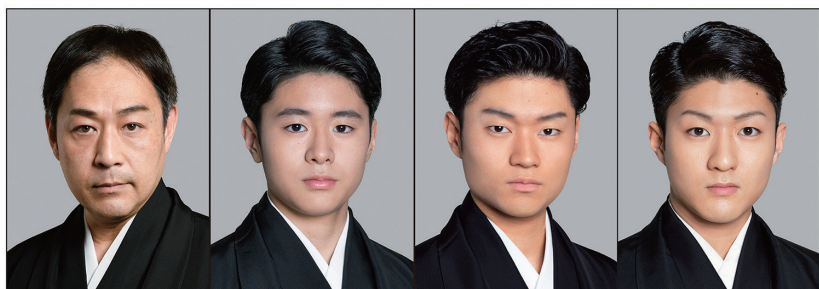

Encore

アンコール

2022.4-5 / Vol.439

なかむらまつ え
中村松江

なかむらうた の すけ
中村歌之助

なかむらふく の すけ
中村福之助

なかむらはし の すけ
中村橋之助