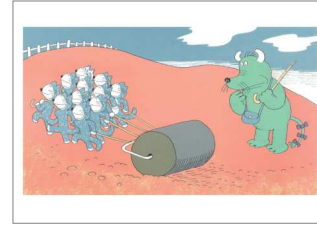

# まるごと馬場のぼる展 展覧会限定商品

ポストカード 各税込 ¥165

※数に限りのある商品がございますので、品切れの際はご容赦ください。  
※写真はイメージです。実際の商品とはデザイン・仕様が異なる場合がございます。