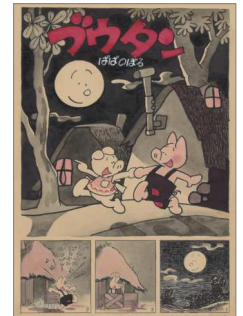

# まるごと馬場のぼる展 展覧会限定商品

ポストカード 各税込 ¥165

※数に限りのある商品がございますので、品切れの際はご容赦ください。  
※写真はイメージです。実際の商品とはデザイン・仕様が異なる場合がございます。