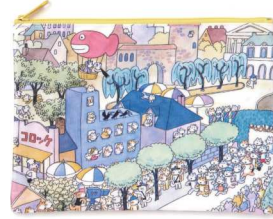

ポーチ 各税込 ¥ 1320