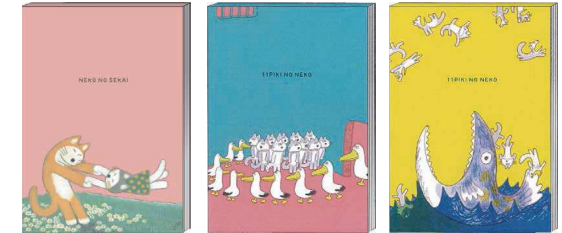

A6メモ帳 各税込 ¥ 440