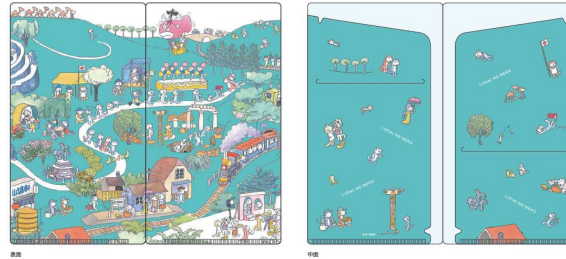

ダブルチケットファイル
税込 ¥ 462