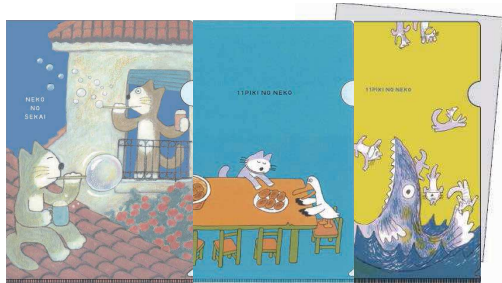

まるごと馬場のぼる展 展覧会限定商品

A4クリアファイル
各税込 ¥ 385