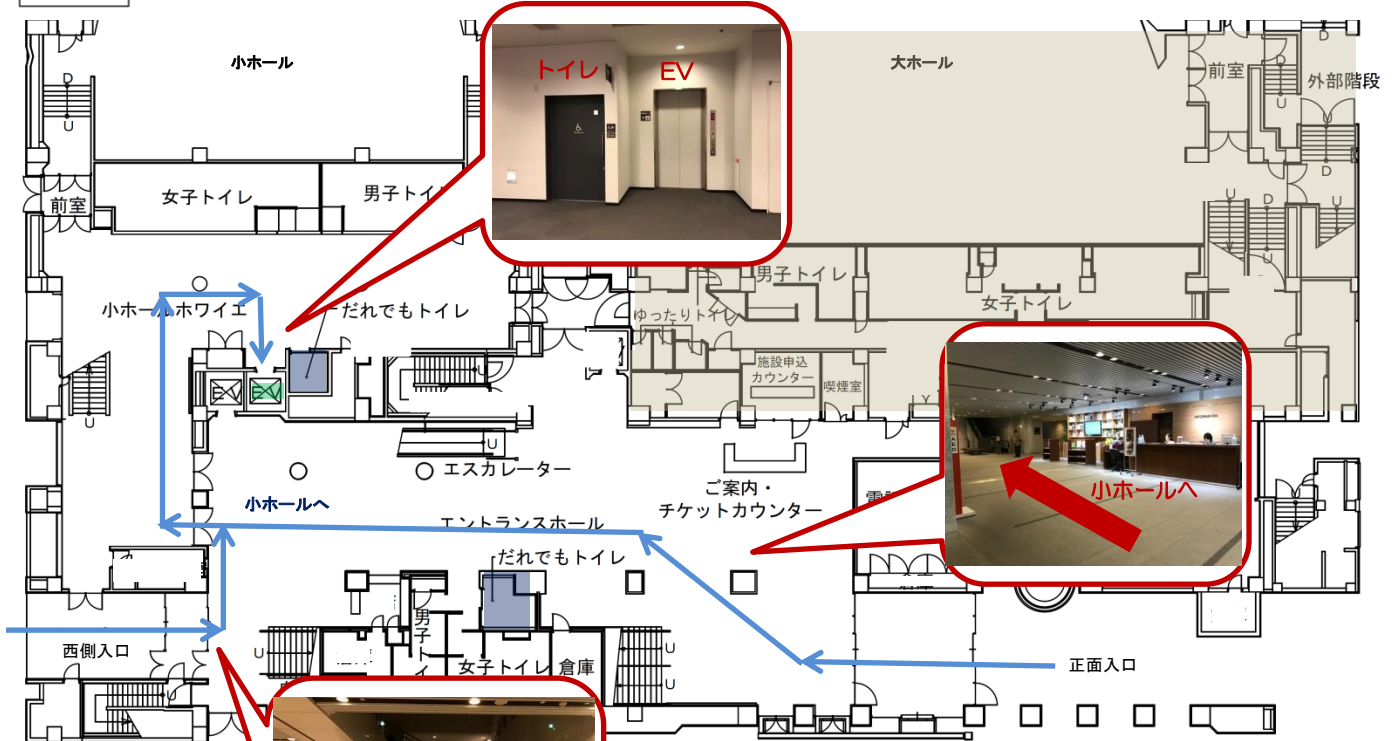

大ホール車椅子席案内図

1階

- ・正面入口から来場する場合
...奥に進み、小ホール手前 右手の
エレベーターで2階へ。
- ・西側入口から来場する場合
...館内に入ったらずう左ろッカーの方へ
進む。
小ホール手前のエレベーターで2階へ。

2階

エレベーターを降りたら左手へ直進し、
ホワイエに入る。左手2・3・4・5扉より客席に入る。

小ホール車椅子席案内図

1階

- ・正面入口から来場する場合
...奥に直進し、ホワイエに入ったら 右手へ直進。
女子トイレ向かいのエレベーターで2階へ。
- ・西側入口から来場する場合
...館内に入ったらすぐ左手へ直進。左手のドアからホワイエに入る。ホワイエに入ったら 右手へ直進。
女子トイレ向かいのエレベーターで2階へ。

2階

エレベーターを降りたら、正面3扉もしくは右手6扉から客席に入る。