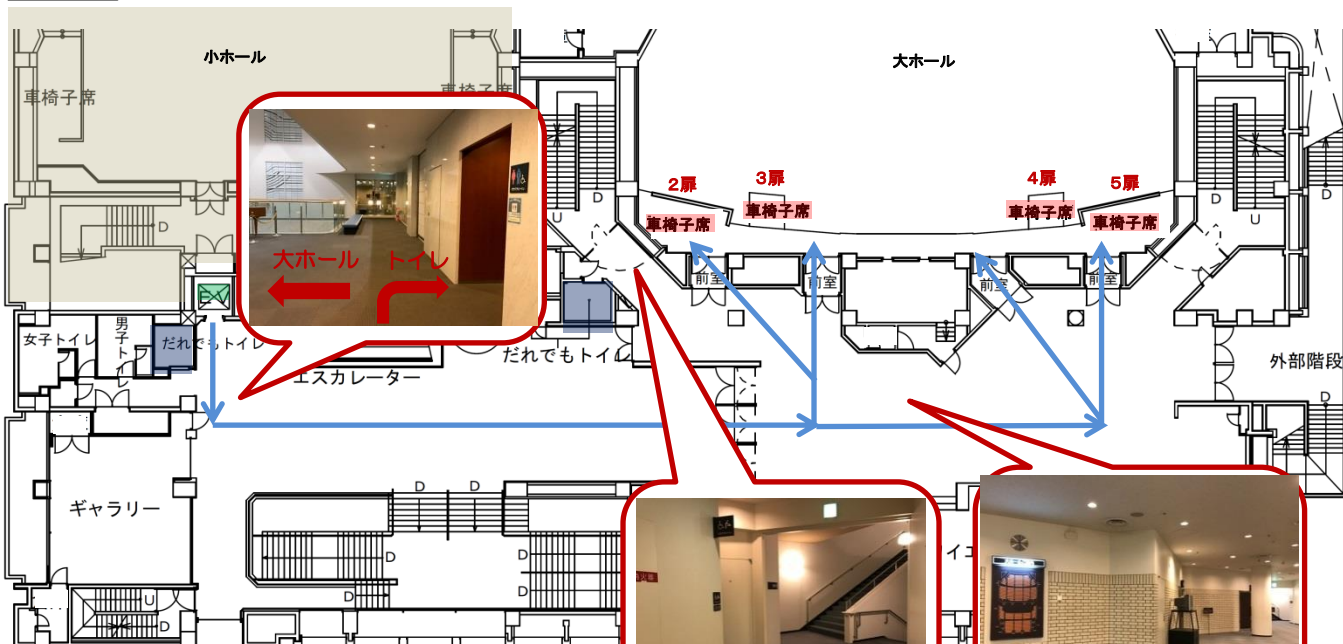

大ホール車椅子席案内図

1階

- ・正面入口から来場する場合
...奥に進み、小ホール手前 右手の
エレベーターで2階へ。
- ・西側入口から来場する場合
...館内に入ったらずう左ろッカーの方へ
進む。
小ホール手前のエレベーターで2階へ。

2階

エレベーターを降りたら左手へ直進し、
ホワイエに入る。左手2・3・4・5扉より客席に入る。

小ホール車椅子席案内図

1階

- ・正面入口から来場する場合
...奥に直進し、ホワイエに入ったら 右手へ直進。
女子トイレ向かいのエレベーターで2階へ。
- ・西側入口から来場する場合
...館内に入ったらすぐ左手へ直進。左手のドアからホワイエに入る。ホワイエに入ったら 右手へ直進。
女子トイレ向かいのエレベーターで2階へ。

2階

エレベーターを降りたら、正面3扉もしくは右手6扉から客席に入る。