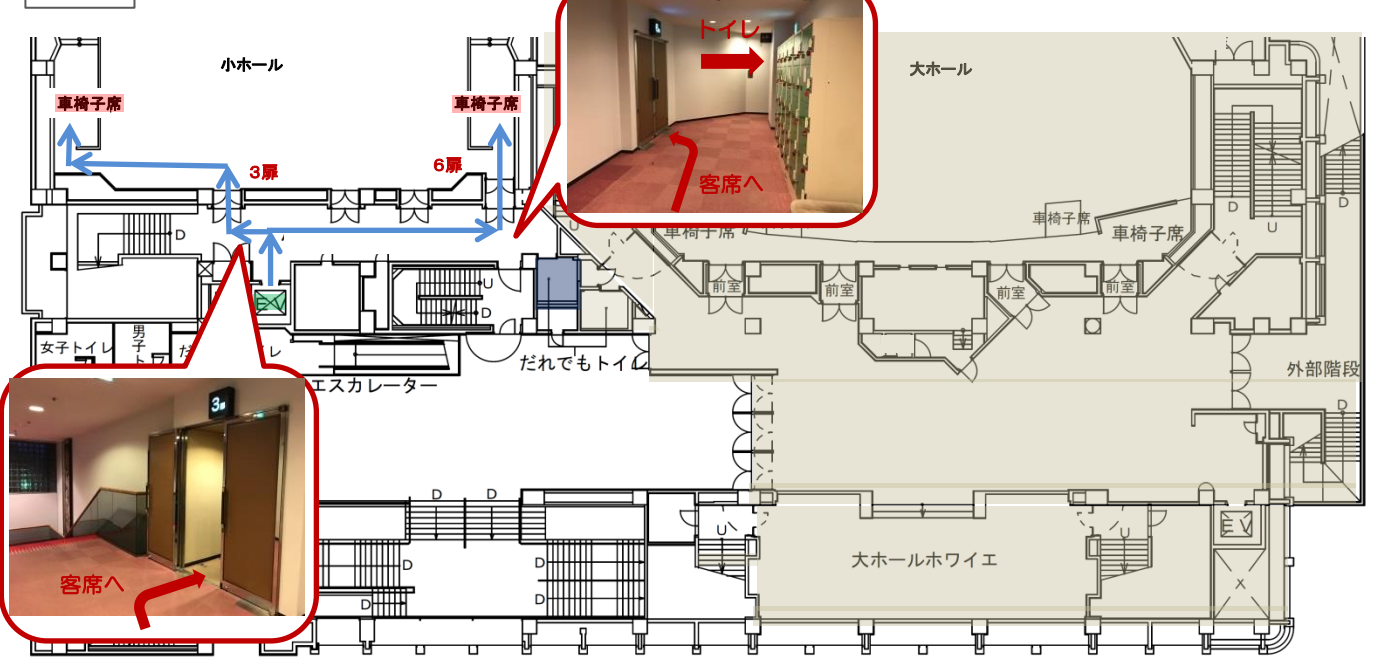

大ホール車椅子席案内図

1階

- ・正面入口から来場する場合
...奥に進み、小ホール手前 右手の
エレベーターで2階へ。
- ・西側入口から来場する場合
...館内に入ったらずう左ろッカーの方へ
進む。
小ホール手前のエレベーターで2階へ。

2階

エレベーターを降りたら左手へ直進し、
ホワイエに入る。左手2・3・4・5扉より客席に入る。

小ホール車椅子席案内図

1階

- ・正面入口から来場する場合
...奥に直進し、ホワイエに入ったら 右手へ直進。
女子トイレ向かいのエレベーターで2階へ。
- ・西側入口から来場する場合
...館内に入ったらすぐ左手へ直進。左手のドアからホワイエに入る。ホワイエに入ったら 右手へ直進。
女子トイレ向かいのエレベーターで2階へ。

2階

エレベーターを降りたら、正面3扉もしくは右手6扉から客席に入る。