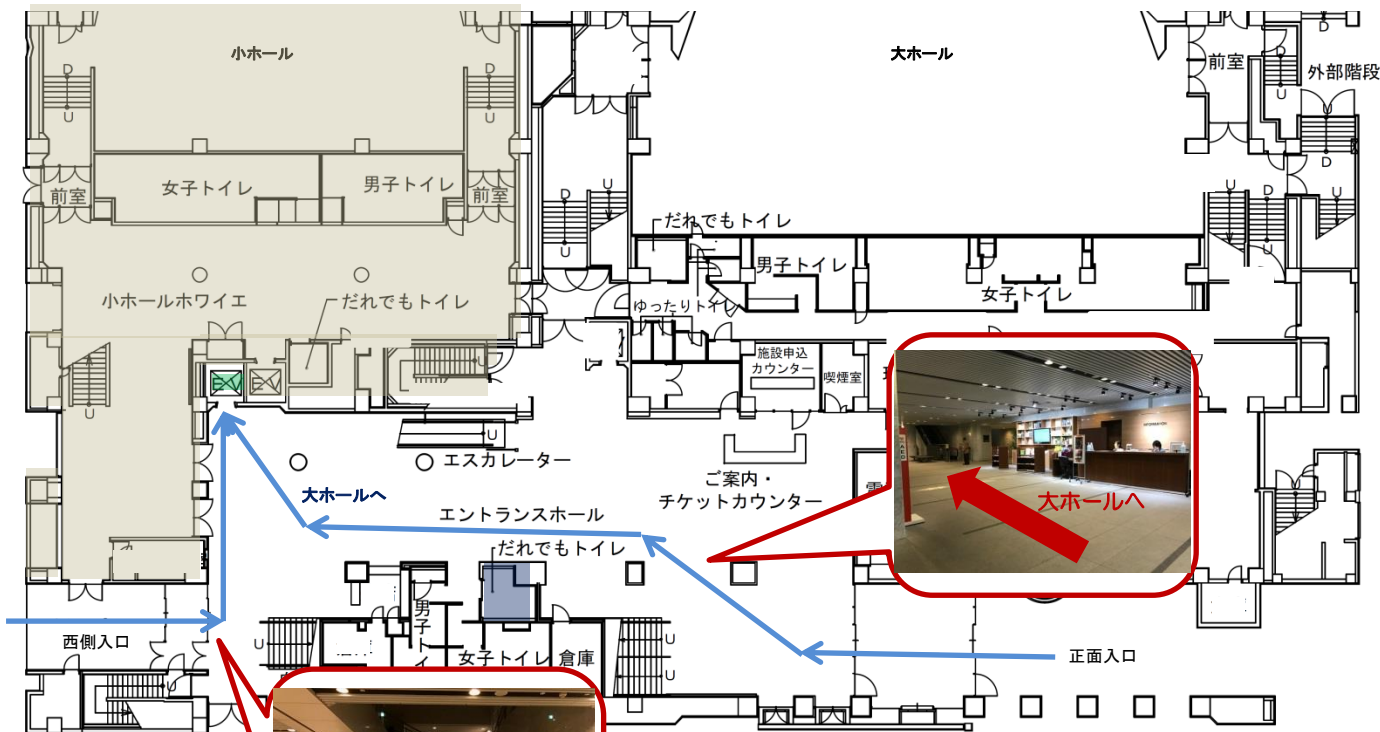

大ホール車椅子席案内図

1階

- ・正面入口から来場する場合
...奥に進み、小ホール手前 右手の
エレベーターで2階へ。
- ・西側入口から来場する場合
...館内に入ったらずう左ろッカーの方へ
進む。
小ホール手前のエレベーターで2階へ。

2階

エレベーターを降りたら左手へ直進し、
ホワイエに入る。左手2・3・4・5扉より客席に入る。

小ホール車椅子席案内図

1階

- ・正面入口から来場する場合
...奥に直進し、ホワイエに入ったら 右手へ直進。
女子トイレ向かいのエレベーターで2階へ。
- ・西側入口から来場する場合
...館内に入ったらすぐ左手へ直進。左手のドアからホワイエに入る。ホワイエに入ったら 右手へ直進。
女子トイレ向かいのエレベーターで2階へ。

2階

エレベーターを降りたら、正面3扉もしくは右手6扉から客席に入る。