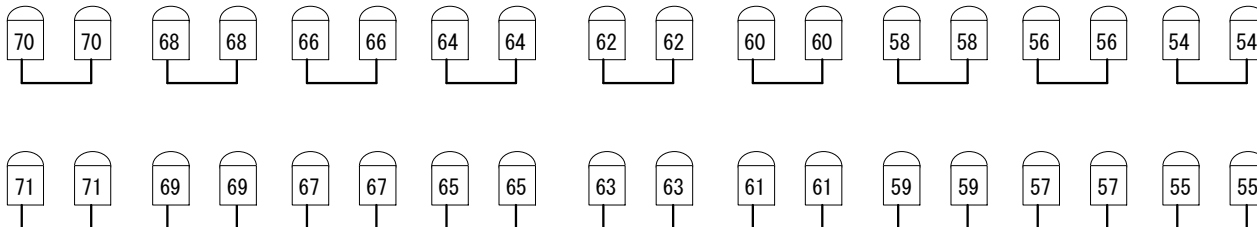

1FR

上段

下段

小ホール前明かり

上段

下段

1FR

2FR

上段

下段

2FR

上段

下段

1FR上下 (直調切替) 1 3

2FR上下 (直調切替) 1 3 5

C L

CL 全回路 直/調切替可能