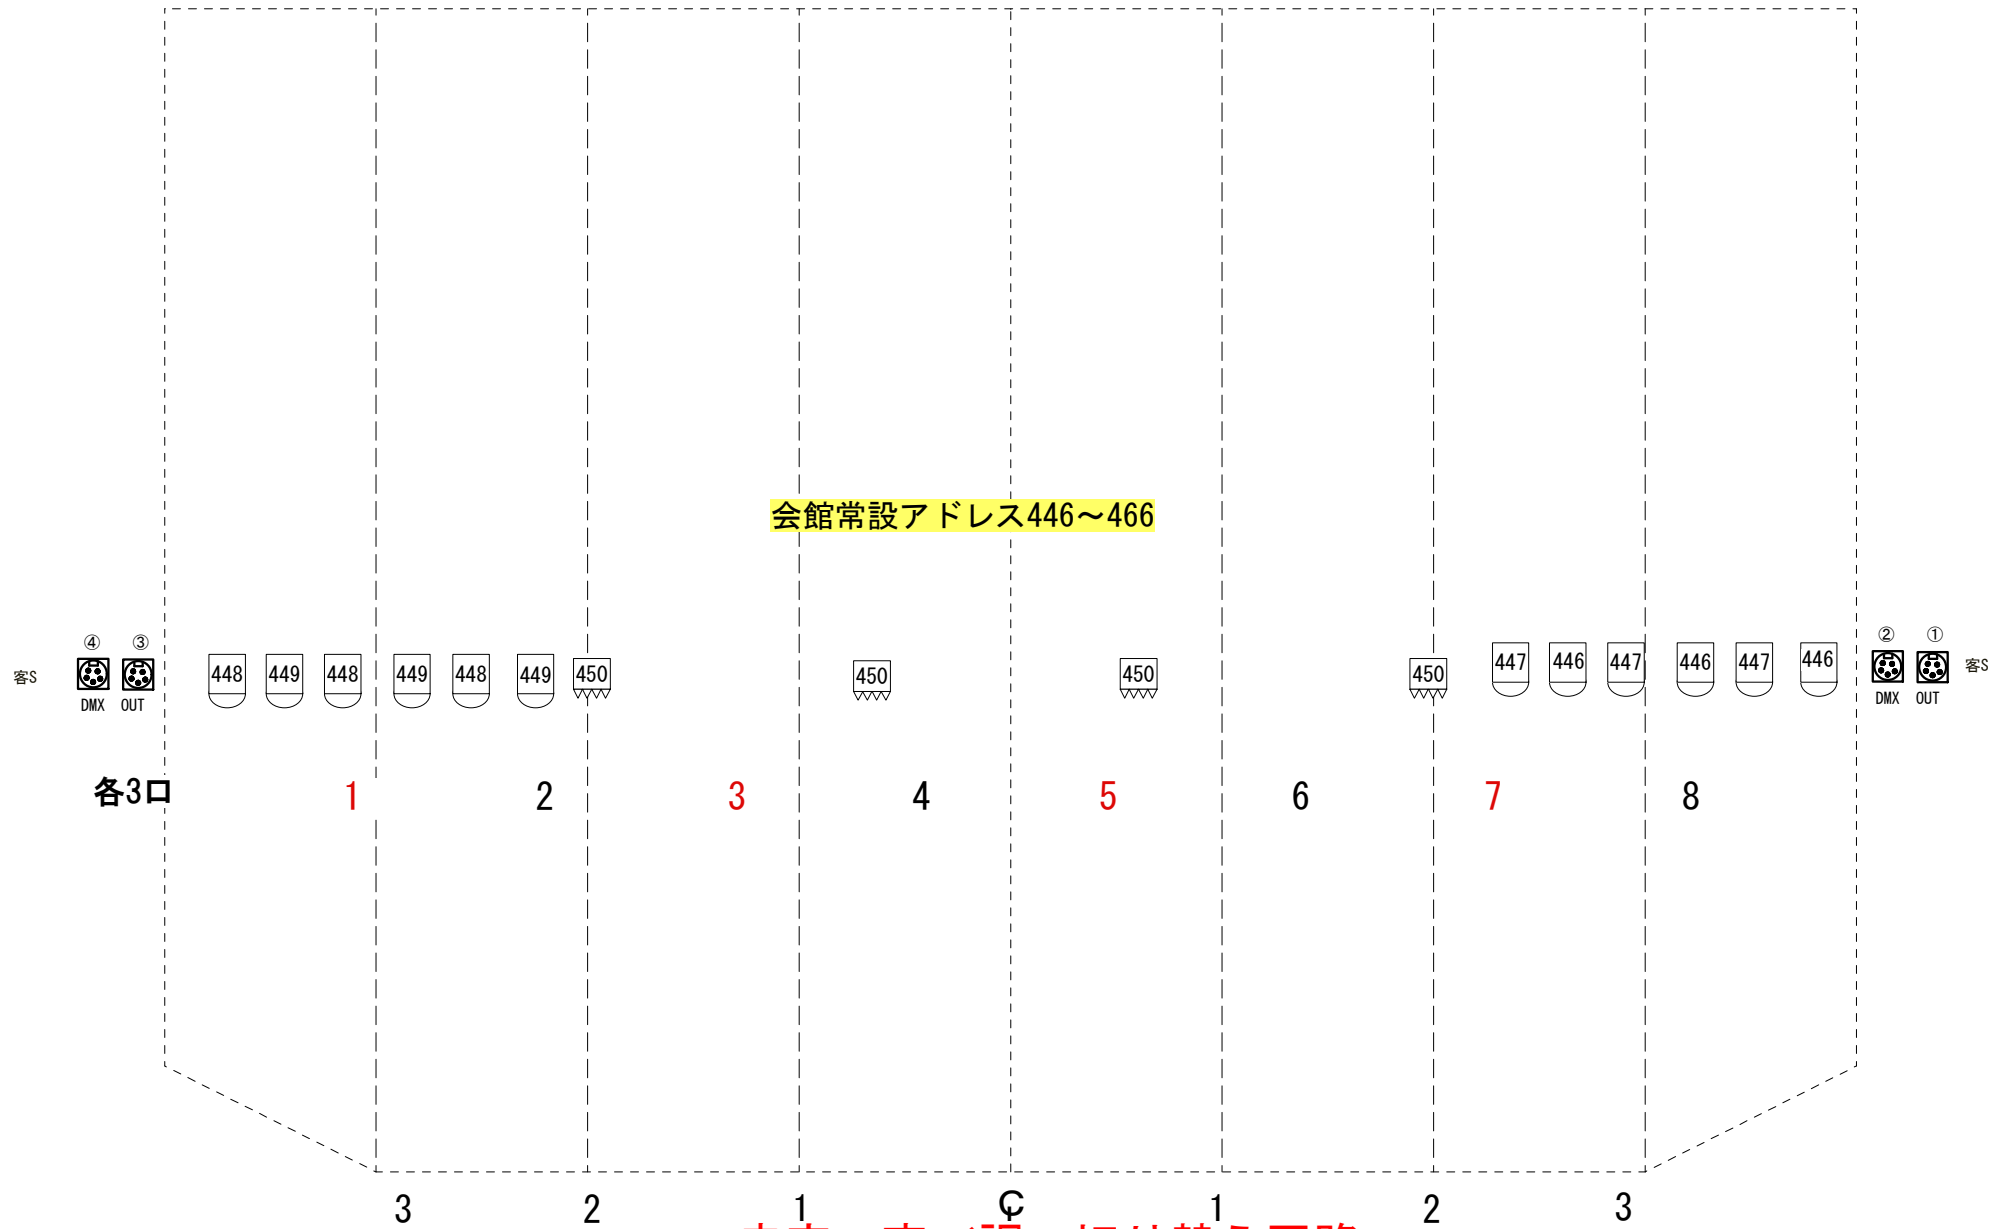

練馬文化 大ホール 客サス 基本直・DMX回路図

基本的にDMXアドレスとスポットの移動はフリーです。

バラシの時のときにサスに書いてあるアドレスに原状復帰をお願いします。