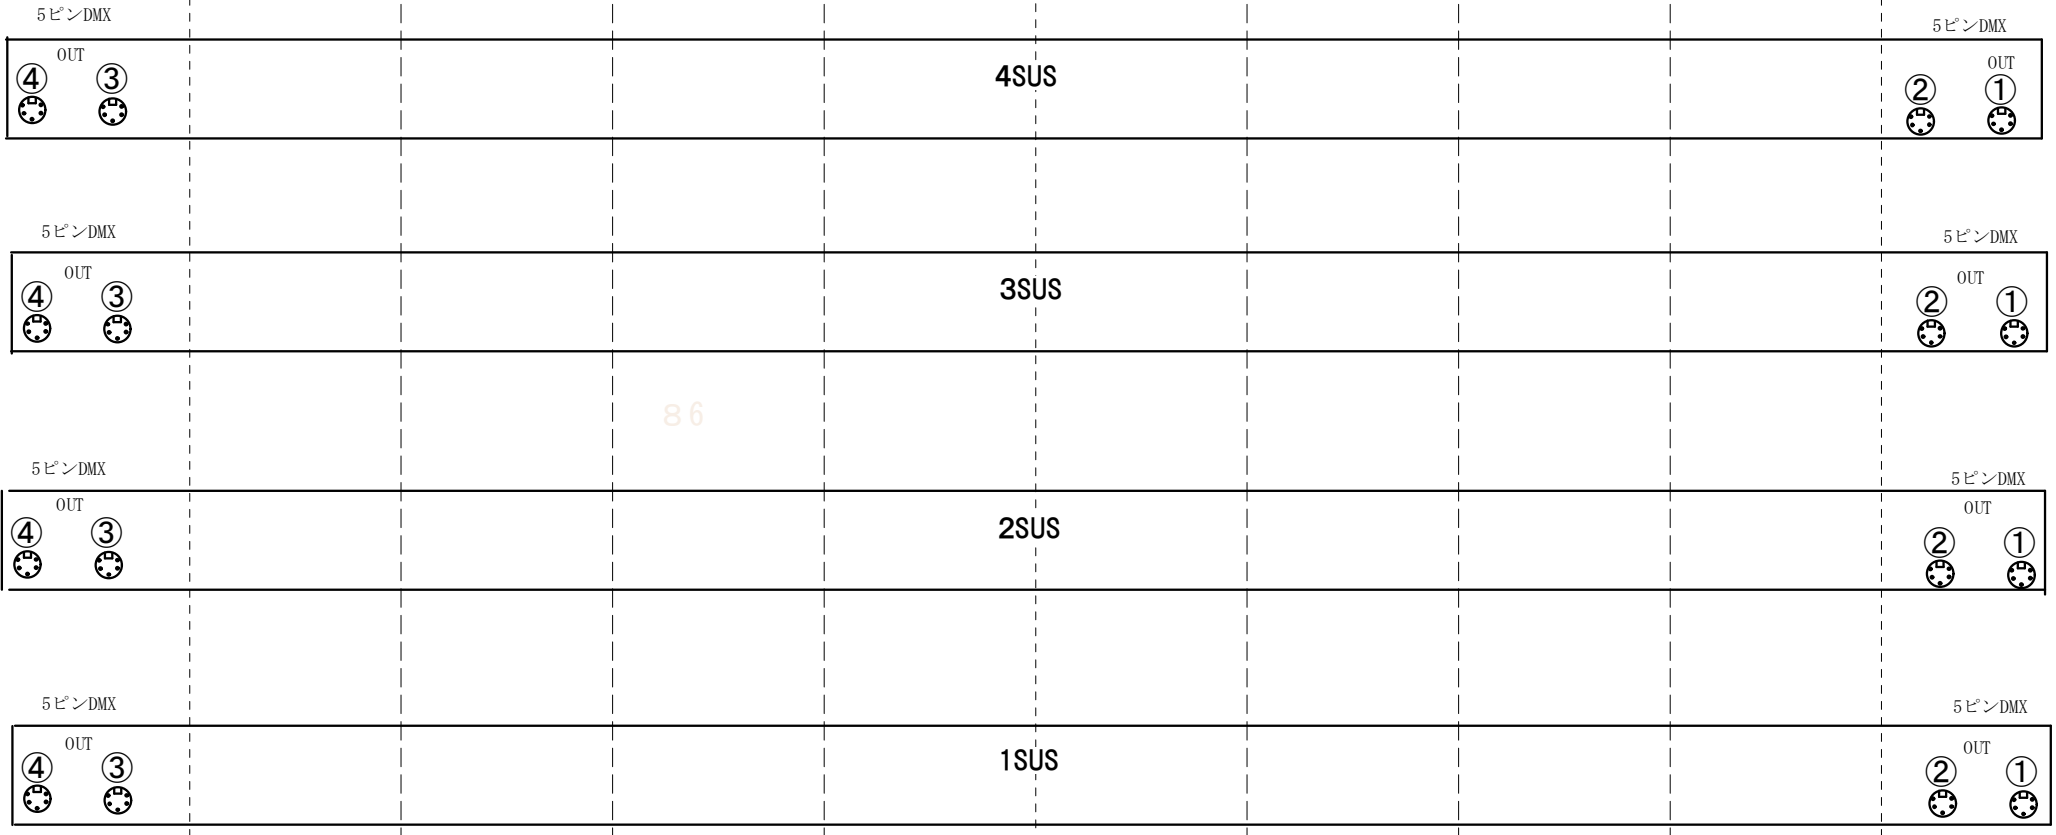

大ホールDMX回線

① 舞奥C下
② 持込卓OUT

① 舞奥C下
② 持込卓IN

舞奥C上
持込卓OUT ① ②

舞奥C上
持込卓IN ① ②

86

ステージ大臣前

④ ③ 舞袖C下
持込卓OUT

④ ③ 舞袖C下
持込卓IN

ステージ大臣前

舞袖C上 ① ②
持込卓OUT

舞袖C上 ① ②
持込卓IN

直平行 1 回路 2 口

客席C下 ② ①
持込卓IN

1階客席後方

上手鳥屋口

花道C ① ②
持込卓IN