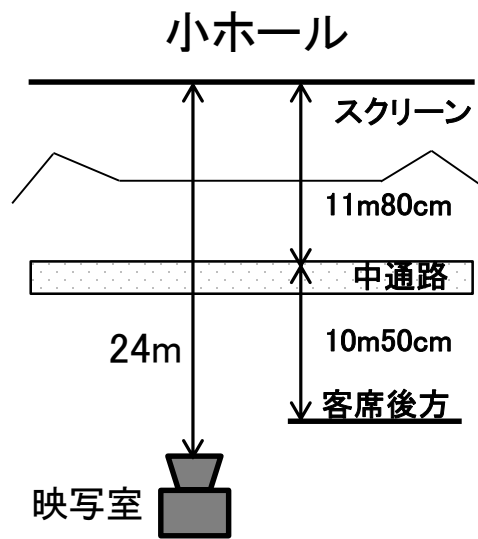

映写室	客席後方
ホリ幕まで	32.4m	31m
正反まで	28.5m	26.8m