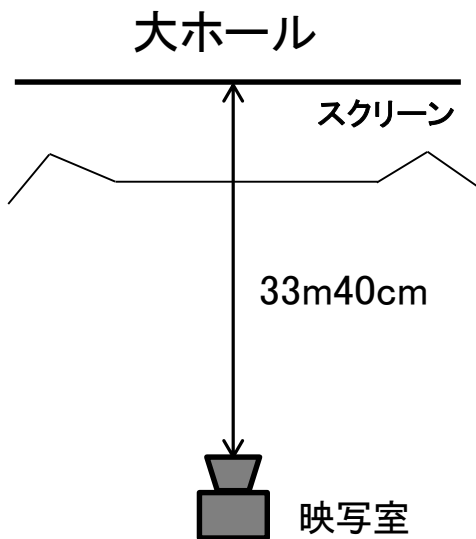

スクリーン寸法

大ホール常設

5m30cm × 12m80cm

小ホール常設

4m10cm × 9m

貸出用吊スクリーン(大小兼用)

巻きスクリーン6m × 6m

KIKUCHI社製スクリーン約6m30cm × 約4m80cm(型番MBLF-300)

映写室・客席後方からスクリーンまでの距離

	映写室	客席後方
ホリ幕まで	38.6m	31.9m
正反まで	35.5m	31.9m