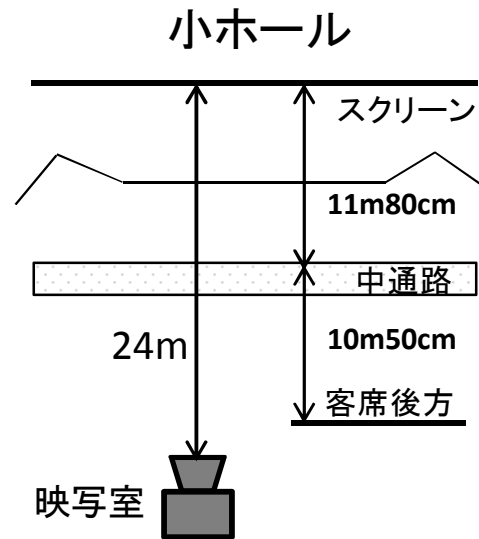

スクリーン寸法

大ホール常設

5m30cm × 12m80cm

小ホール常設

4m20cm × 10m

貸出用吊スクリーン(大小兼用)

巻きスクリーン6m × 6m

KIKUCHI社製スクリーン約6m30cm × 約4m80cm(型番MBLF-300)

映写室・客席後方からスクリーンまでの距離

	映写室	客席後方
ホリ幕まで	38.6m	31.9m
正反まで	35.5m	31.9m

	映写室	客席後方
ホリ幕まで	32.4m	31m
正反まで	28.5m	26.8m