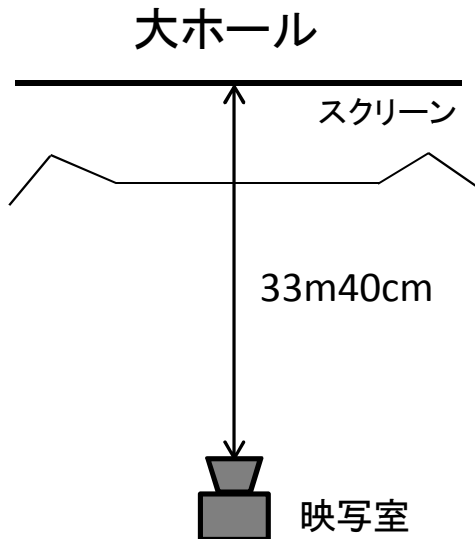

スクリーン寸法

大ホール常設

5m30cm × 12m80cm

小ホール常設

4m20cm × 10m

貸出用吊スクリーン(大小兼用)

巻きスクリーン6m × 6m

KIKUCHI社製スクリーン約6m30cm × 約4m80cm(型番MBLF-300)

映写室・客席後方からスクリーンまでの距離

	映写室	客席後方
ホリ幕まで	38.6m	31.9m
正反まで	35.5m	31.9m

	映写室	客席後方
ホリ幕まで	32.4m	31m
正反まで	28.5m	26.8m