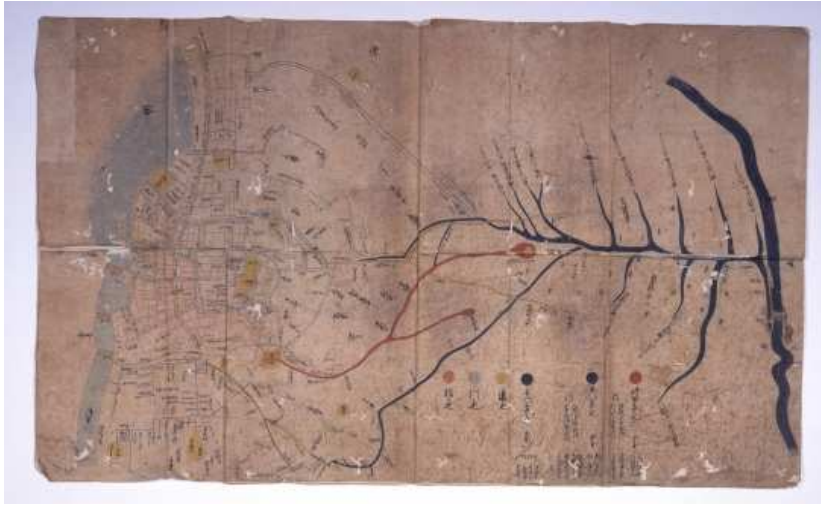

上石神井村絵図

羽村表水門之図

板橋宿付近千川用水堀絵図

千川分水口取調絵図

土支田村下組絵図

江戸上水配水図

千川用水絵図

竹下新田之内千川用水堀絵図