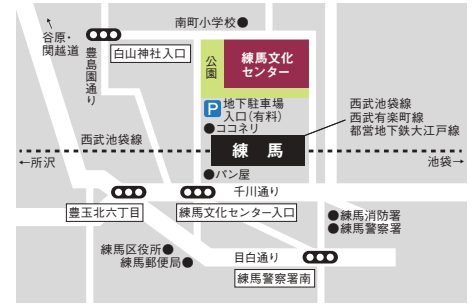

練馬文化センター イベントスケジュール 8・9月

大ホール 小ホール ギャラリー

8/3 (月) 大	万作・萬斎狂言の会～孫賀・六地藏～ <4月8日延期公演> 19:00～20:50 全席指定 5,000円 【問】練馬文化センター ☎ 03-3948-9000	完売御礼
8/12 (水) 小	ねりぶんアフタヌーン・ミニコンサート vol.2 15:00～15:30 全席指定 無料(要事前申込) 【問】練馬区文化振興協会 ☎ 03-3993-3311	
9/2 (水) 小	中尾真澄フラメンコスタジオ公演 カリーニョス・デ・ソル(スペシャル) 19:00～20:20 全席自由 前3,000円 当3,500円 【問】スタジオソル ☎ 03-5999-3240	
9/4 (金) 大	東京ニューシティ管弦楽団 第3回練馬定期演奏会 <7月4日延期公演> ①14:30～16:20 ②18:30～20:20 全席指定 55,000円 A4,000円 B3,000円 C2,000円 【問】練馬文化センター ☎ 03-3948-9000	TEL WEB

9/4 (金) 小	新田見也コンサート 15:00～17:45 全席自由 6,500円 【問】ユーヤマミュージック ☎ 080-8421-0308	
9/10 (木) 小	クレッシェンテ 18:30～21:00 全席指定 8,000円 【問】SRP東京 ☎ 0570-00-3337	
9/11 (金) 小	和田一樹と巡る歌と 室内楽名曲コンサート 19:00～20:40 全席自由 一般3,000円 学生2,000円 【問】エコライブ ☎ 03-3386-9303	窓口
9/11 (金) 9/13 (日) ギ	写真展 自由入場 無料 【問】練馬福門会写真クラブ ☎ 090-5777-9215	

9/16 (水) 小	ねりぶんアフタヌーン・ミニコンサート vol.3 15:00～15:30 全席指定 無料(要事前申込) 【問】練馬区文化振興協会 ☎ 03-3993-3311
9/19 (土) 9/21 (月・祝) ギ	河野賢一郎 絵画個展「光る海2020」 自由入場 無料 【問】光る海2020 ☎ 03-3925-4860

練馬文化センター
〒176-0001 東京都練馬区練馬1-17-37 ☎ 03-3993-3311
西武池袋線・西武有楽町線・都営地下鉄大江戸線
「練馬」駅中央北口より徒歩1分

大泉学園ゆめりあホール イベントスケジュール 8・9月

ゆめりあホール ギャラリー

8/13 (木) ホ	花かげ会 第79回発表会 13:30～18:00 自由入場 無料 【問】花かげ会 ☎ 080-5878-3571	
8/22 (土) ホ	第15回ゆめりあ若手寄席 ～真夏の夕涼み会2020 16:00～17:30 全席指定 1,500円 【問】練馬文化センター ☎ 03-3948-9000	TEL WEB
8/30 (日) ホ	高島伸吾テノール・リサイタルⅡ 第1幕～出会い～ 14:00～16:00 全席自由 一般3,500円 学生1,000円 練馬区文化振興協会友の会会員3,325円(2枚まで) 【問】実行委員会 ☎ 03-3921-1652	
9/8 (火) ホ	丸山奏・杉林岳"Duo Geist-Klang" ヴィオラ・ピアノデュオリサイタル 19:00～21:00 全席自由 3,000円 【問】丸山 ☎ 090-6492-3723	
9/11 (金) ホ	練馬区演奏家協会コンサート ベートーヴェンからのメッセージ “苦悩を突き抜けて歓喜に至れ!” 19:00～20:30 全席指定 1,000円 【問】練馬文化センター ☎ 03-3948-9000	TEL WEB
9/12 (土) ホ	ゆめりあJAZZvol.28 日本ポピュラー界最高峰 西村協+マリア・エヴァ ～ジャズ・ポピュラーの偉大な先達に捧げる～ 15:00～17:15 全席指定 2,500円 【問】練馬文化センター ☎ 03-3948-9000	予定枚数終了
9/13 (日) ホ	第28回ピアノコンサート 13:20～16:40 自由入場 無料 【問】阿部明子ピアノ教室 ☎ 080-6652-0987	

9/13 (日) ホ	声楽・ヴォーカルコンサート (クラシック、シャンソン、ポピュラー) 19:00～21:00 自由入場 無料 【問】アミフラン ☎ 090-8037-0857	
9/18 (金) ホ	中澤万紀子ヴァイオリンリサイタル 19:00～21:00 全席自由 4,000円 【問】瓜生田 ☎ 042-495-1828	
9/20 (日) 9/22 (火・祝) ギ	第27回フラスタースタジオアリス・ 第15回瑞風書道教室 生徒作品展 自由入場 無料 【問】FSアリス ☎ 03-3922-3557	
9/22 (火・祝) ホ	アール・リリック 2020 後期 19:00～21:40 全席自由 3,000円 【問】アトリエ・デュ・シャン ☎ 03-5387-0977	
9/25 (金) ホ	今夜はオール・ベーターヴェン! ～不滅の恋を求めて～ 19:00～20:45 全席自由 3,000円 当日3,500円 【問】遊音楽企画 info@yu-music.net	窓口
9/27 (日) ホ	TRIOコンサート Vol. 2 ～2本のフルートとピアノによるアンサンブル～ 14:00～16:00 全席自由 3,000円 【問】TRIOコンサート事務局 trio.concert2020@gmail.com	
9/27 (日) ホ	アール・リリック 2020 後期 19:00～21:40 全席自由 3,000円 【問】アトリエ・デュ・シャン ☎ 03-5387-0977	

チケット窓口販売
窓口 各ホールの窓口で販売しています。(10:00～20:00)
※電話での予約や公演会場以外での購入はできません。

チケット予約・販売
TEL WEB ①各ホール窓口(10:00～20:00)
②予約電話03-3948-9000(10:00～17:00)
③インターネット <https://www.neribun.or.jp>

TEL ①各ホール窓口(10:00～20:00)
②予約電話 03-3948-9000(10:00～17:00)

※こちらに掲載した情報は令和2年7月20日現在のものです。※主催者が希望した催しのみ掲載しています。※前売と当日の入場料が異なる場合や、主催者の都合により掲載内容に変更が生じる場合があります。詳しくは各主催者へお問合せください。