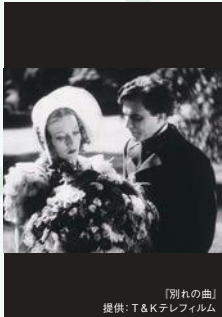

親子で楽しめる、童謡をジャズアレンジしたコンサート♪
出演:ROCO(ヴォーカル・ウクレレ) ほか
曲目:おひさま一ち(NHKおかあさんといっしょオンエ
ア曲)、森のくまさん、さんぽ ほか
※曲目は変更する場合があります。
料金:全席指定 500円 ※2歳以下ひざ上無料
(座席が必要な場合は有料) 残席わずか 割引 0歳以上

練馬区立美術館「ショパン—200年の肖像」展 開催記念 音楽映画名作選

5/9(土) ①13:00～②14:50～ 練馬文化センター 小ホール