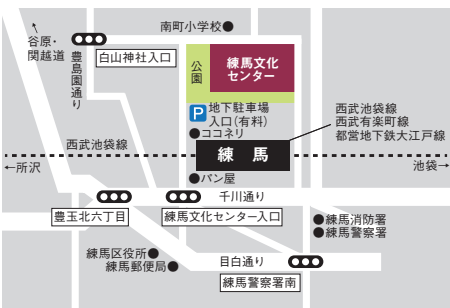

窓口販売

- ① 練馬文化センター 1階チケットカウンター (10:00~20:00)
- ② 大泉学園ゆめりあホール 5階 事務室受付 (10:00~20:00)

※予約受付開始日の翌日10:00から、窓口での販売および引換えをいたします。この前に完売となった場合、窓口での販売はありません。

インターネットチケット予約・販売

協会ホームページ

<https://www.neribun.or.jp/>

事前に利用登録が必要です。

特典いっぱい!

- 1 情報誌を毎月郵送
 - 2 チケット10%オフ: 練馬文化センター/大泉学園ゆめりあホール
 - 3 チケット優先予約: 練馬文化センター
 - 4 展覧会にご招待: 石神井公園ふるさと文化館/練馬区立美術館
 - 5 会員限定イベント: 石神井公園ふるさと文化館/練馬区立美術館
- *各特典には条件があります。

入会申込

- 窓口
- 郵便振込
- インターネット

いずれのお手続きでも料金は2,500円です。
*郵便振込の場合、別途振込手数料がかかります。

※入会方法など、詳しくは協会ホームページをご覧ください。
<https://www.neribun.or.jp/>

練馬文化センター

〒176-0001
東京都練馬区練馬1-17-37
☎03-3993-3311

西武池袋線・西武有楽町線・
都営地下鉄大江戸線
「練馬」駅中央北口より徒歩1分

大泉学園 ゆめりあホール

〒178-0063
東京都練馬区東大泉1-29-1
☎03-5947-2351

西武池袋線「大泉学園」駅
北口より徒歩1分