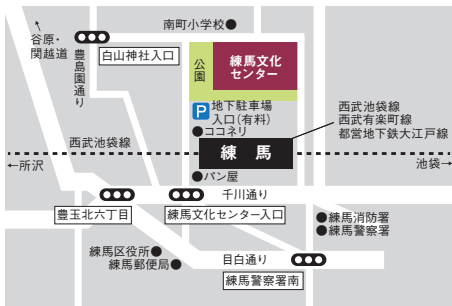

窓口販売

- ①練馬文化センター 1階チケットカウンター (10:00~20:00)
- ②大泉学園ゆめりあホール 5階 事務室受付 (10:00~20:00)

※予約受付開始日の翌日10:00から、窓口での販売および引換えをいたします。この前に完売となった場合、窓口での販売はありません。

インターネットチケット予約・販売

協会ホームページ

<https://www.neribun.or.jp/>

事前に利用登録が必要です。

- ①情報誌を毎月郵送
- ②公演チケット10%オフ(一部公演除く) 練馬文化センター、大泉学園ゆめりあホール
- ③公演チケット優先予約(一部公演除く) 練馬文化センター
- ④展覧会ご招待(同伴1名可) 石神井公園ふるさと文化館、練馬区立美術館
- ⑤限定イベント 石神井公園ふるさと文化館、練馬区立美術館

※入会方法など、詳しくは協会ホームページをご覧ください。
<https://www.neribun.or.jp/>

練馬文化センター

〒176-0001
東京都練馬区練馬1-17-37
TEL.03-3993-3311

西武池袋線・西武有楽町線・都営地下鉄大江戸線
「練馬」駅中央北口より徒歩1分

大泉学園 ゆめりあホール

〒178-0063
東京都練馬区東大泉1-29-1
TEL.03-5947-2351

西武池袋線「大泉学園」駅北口より徒歩1分

令和元(2019)年8月発行/通巻第413号 [編集・発行](公財)練馬区文化振興協会 〒176-0001 東京都練馬区練馬1-17-37(練馬文化センター内)
TEL.03-3993-3311 チケット予約専用TEL.03-3948-9000(10:00~17:00) <https://www.neribun.or.jp/>

公益財団法人
練馬区文化振興協会

<広告>

兼好庵其の七「晩夏」
三遊亭兼好
独演会

2019年
9月4日(水)
開場18:30 開演19:00
なかのZERO
小ホール
JR・東京メトロ東西線
「中野駅」南口徒歩8分

好評発売中
全席指定 3,600円
[Pコード:495-156]
[Lコード:31971]

ゲスト:米粒写経

2019年
10月5日(土)
開場12:30 開演13:00
なかのZERO
大ホール
全席指定 3,600円
[Pコード:495-926]
[Lコード:32204]