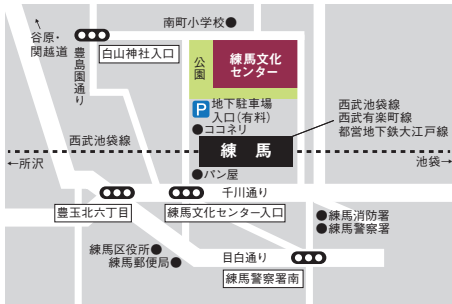

- ①練馬文化センター 1階チケットカウンター (10:00~20:00)
- ②大泉学園ゆめりあホール 5階 事務室受付 (10:00~20:00)

※予約受付開始日の翌日10:00から、窓口での販売および引換えをいたします。この前に完売となった場合、窓口での販売はありません。

協会ホームページ

<https://www.neribun.or.jp/>

事前に利用登録が必要です。

- ①協会ホームページの「インターネットチケット販売」ボタンをクリック。
 - ②「利用登録」から必要事項を入力してください。
- <予約方法>
登録したメールアドレス、パスワードでログインするとチケット予約が行えます。

※郵便振込の場合、別途振込手数料がかかります。

お得な特典いっぱい

- ①情報誌を毎月郵送
- ②公演チケット10%オフ(一部公演除く) 練馬文化センター、大泉学園ゆめりあホール
- ③公演チケット優先予約(一部公演除く) 練馬文化センター
- ④展覧会ご招待(同伴1名可) 石神井公園ふるさと文化館、練馬区立美術館
- ⑤限定イベント 石神井公園ふるさと文化館、練馬区立美術館

※入会方法など、詳しくは協会ホームページをご覧ください。
<https://www.neribun.or.jp/>

練馬文化センター

〒176-0001
東京都練馬区練馬1-17-37
TEL.03-3993-3311

西武池袋線・西武有楽町線・都営地下鉄大江戸線「練馬」駅中央北口より徒歩1分

大泉学園 ゆめりあホール

〒178-0063
東京都練馬区東大泉1-29-1
TEL.03-5947-2351

西武池袋線「大泉学園」駅北口より徒歩1分

令和元(2019)年7月発行/通巻第412号 [編集・発行](公財)練馬区文化振興協会 〒176-0001 東京都練馬区練馬1-17-37(練馬文化センター内)
TEL.03-3993-3311 チケット予約専用TEL.03-3948-9000(10:00~17:00) <https://www.neribun.or.jp/>

好評発売中

人形劇団 エルマーのぼうけん

空を飛び夢を持つ少年エルマーと老ネコのミミが、どうぶつ島にとらわれている子どものリュウを助けに行く物語。果たしてエルマーとミミはリュウ助け出すことはできるのでしょうか?

8月3日(土) 14:00開演 メインホール

全席指定 一般1,800円 友の会1,500円 こども(中学生以下)800円 ※0才から入場可。2才以下膝上鑑賞無料。

【特別協賛】子どもげきじょう西東京基金