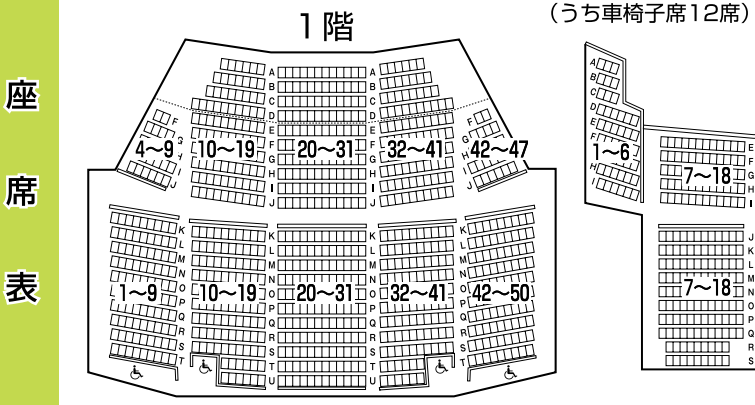

同時開催! **SWING BRASS スペシャルコンサート**

出演 デビッド・マッシューズ、前田 憲男、スインギー奥田、内堀 勝、ザ・ブルースカイビッグバンド&ウィンズ
1月31日(土) 18:00開演 練馬文化センター大ホール

全席指定 3,000円 好評発売中!

※グランプリ大会とは別にチケットが必要
※1月31日グランプリ大会チケットの購入者は+1,000円で購入できます。

デビッド・マッシューズ 前田 憲男 スインギー奥田

大ホール 1486席 (うち車椅子席12席)