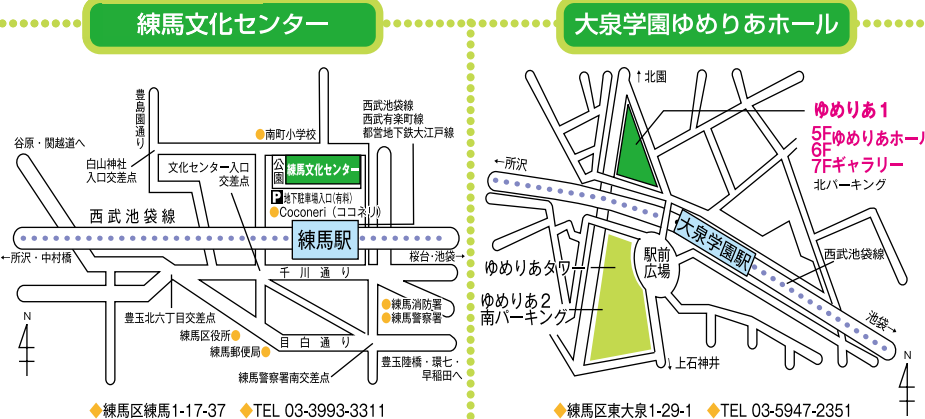

案内図

◆練馬区練馬1-17-37 ◆TEL 03-3993-3311

◆練馬区東大泉1-29-1 ◆TEL 03-5947-2351