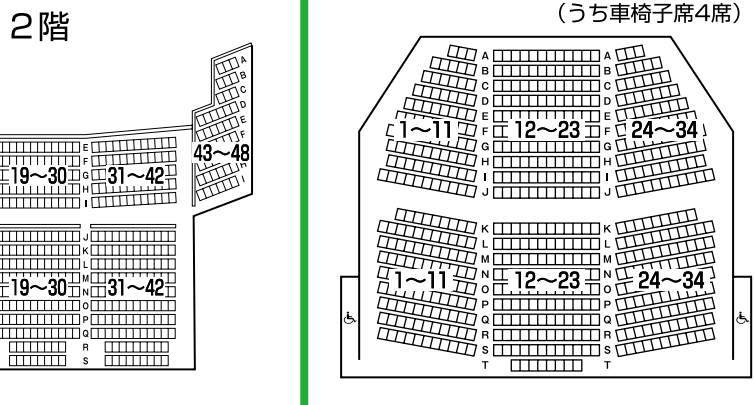

公演間近 **〈新共催〉事業 ふれあいこどもまつり**

「ふれあいこどもまつり」は、子どもたちが参加・体験し鑑賞することで、子どもの文化を生み出す豊かな心と感性を育むことを目指します。
舞台公演、ワークショップ、アウトリーチをお楽しみください。

2月21日(土) 22日(日) 好評発売中!
＜申込み・問合せ＞ 実行委員会事務局 03-5909-3064 (児演協内)
ねりま子ども劇場 03-5999-1474

人形劇 美女と野獣
会場：練馬文化センター 小ホール
日時：2月22日(日) 16:00 ~ 17:30 (休憩あり)
対象年齢：3才~大人
料金：2,500円 (全席自由)
団体：人形劇団ひとみ座

人形劇 おまえうまそうだな (同時上演/ねずみのすもう)
会場：練馬文化センター第1リハーサル室
日時：2月22日(日) 14:00 ~ 15:00
対象年齢：3才~大人 料金：2,000円 (全席自由)
団体：人形劇団むすび座 **追加公演決定! (14時の回を追加しました。)**

ワークショップ おやこでドンドン! 和太鼓体験
会場：練馬文化センター第1リハーサル室
日時：2月21日(土) 14:00 ~ 16:00
団体：民族歌舞団荒馬座 **申込みは終了しました**

ワークショップ ク라운のトッタとジャグリング
会場：練馬文化センター第2リハーサル室
日時：2月22日(日) 10:00 ~ 11:30
対象年齢：小学生~大人 参加定員：20人 料金：1,500円
団体：クラウンパラダイス

ワークショップ 作って遊ぼう! タップダンス人形
会場：練馬文化センター第2リハーサル室
日時：2月22日(日) 13:30 ~ 15:30
対象年齢：小2以下の親子、小3~大人 参加定員：25名 料金：1,500円
団体：グレゴの音楽一座

<アウトリーチ>
参加費無料で楽しめるアウトリーチを区内各地で開催します。
詳しい内容は当協会ホームページからチラシをダウンロードしてご覧ください。
<http://www.neribun.or.jp/>

小ホール 592席 (うち車椅子席4席)