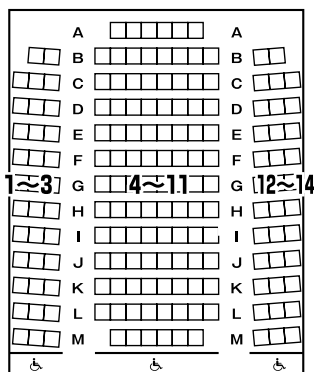

◆賞 ・新人演奏会で東京フィルハーモニー交響楽団と共演
・賞金 (最優秀賞 20万円 優秀賞 5万円)

詳細はお問合せください (公財)練馬区文化振興協会 TEL:03-3993-3311

・オーディションに合格すると、練馬区演奏家協会への入会を推薦します。
・(公財)練馬区文化振興協会が主催する各コンサートへの出演者候補とします。

練馬区役所での
アトリウムミニステージ 大泉学園ゆめりあホールでの
ワンコイン・コンサート 練馬文化センターや
大泉学園ゆめりあホールでの
まちなかコンサート
自主企画コンサート

練馬区演奏家協会コンサート

サクソフォーンで綴るフランス音楽の世界 ～アンサンブル・オットヴォーチによるフランス音楽特集～

サクソフォーン8重奏団の色彩感覚豊かな音楽をお楽しみください。

出演 アンサンブル・オットヴォーチ

ソプラノ
サクソフォーン

アルト
サクソフォーン

テナー
サクソフォーン

バリトン
サクソフォーン

曲目 D. ミヨー/フランス組曲
M. ラヴェル/ラ ヴァルス
M. ルグラン/ロシュホールの恋人たちメドレー ほか

4月10日(金)19:00開演 大泉学園ゆめりあホール

全席自由 1,000円 好評発売中!

割引
友の会
小学生
から

協力:練馬区演奏家協会

ゆめりあワンコイン・コンサート 第41回「クラリネットの調べ～室内楽のたのしみ～」

2月10日(火)19:00開演 大泉学園ゆめりあホール

完売御礼

アンコール+を置いていただけるお店や施設を募集しています。

アンコール+は毎月下旬に発行される (公財)練馬区文化振興協会の
情報誌です。
コンサートやイベントなどの情報を紹介しています。
只今、平成 27 年 4 月以降の設置にご協力いただけるお店や場所を
募集しています。

仕様: A4 サイズ 8 ページ カラー

※詳細はお問合せください。(公財)練馬区文化振興協会 03-3993-3311

編集子から

2013年6月
▼ふる文第二回特別展は「富士山」。一昨年、「富士山—信仰の対象と芸術の源泉」
として世界文化遺産に登録されて1年半、満を持しての開催。一江戸・東京と練馬
の富士—と題し、富士との関わりを様々な資料から紹介。①噴火を繰り返していた
頃②江戸・東京の人々と富士③信仰と富士講④受け継がれる富士信仰と観光をテーマ
に地誌等文献資料、浮世絵、黄表紙、滑稽本、富士講装束・奉納物等民俗資料を
展示。講演会、見学会・ワークショップ等盛り沢山。伝説の銭湯絵師による公開制作
も! 3月15日まで。▼分室では五味コレクション等による「[地図]古地図—江戸
の古地図を楽しむ—」。江戸大絵図、江戸切絵図、練馬の古地図—昭和の石神井公
園まで。約 25 点と小規模も見どころ十分、結構はまります。晩冬初春の日差しを
浴びて、ふる文本館⇄分室の散策は如何? 2月11日まで。

ゆめりあホール 176 席

(うち車椅子席6席)