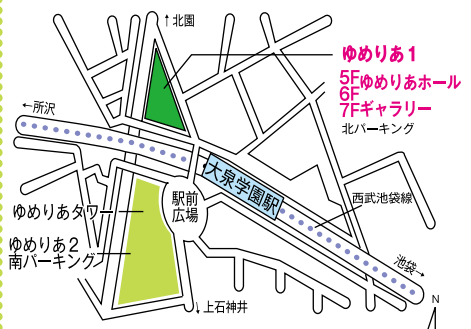

大泉学園ゆめりあホール

◆練馬区東大泉1-29-1 ◆TEL 03-5947-2351