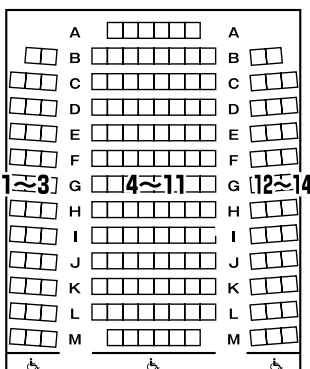

ゆめりあホール 176席

(うち車椅子席6席)

案内図