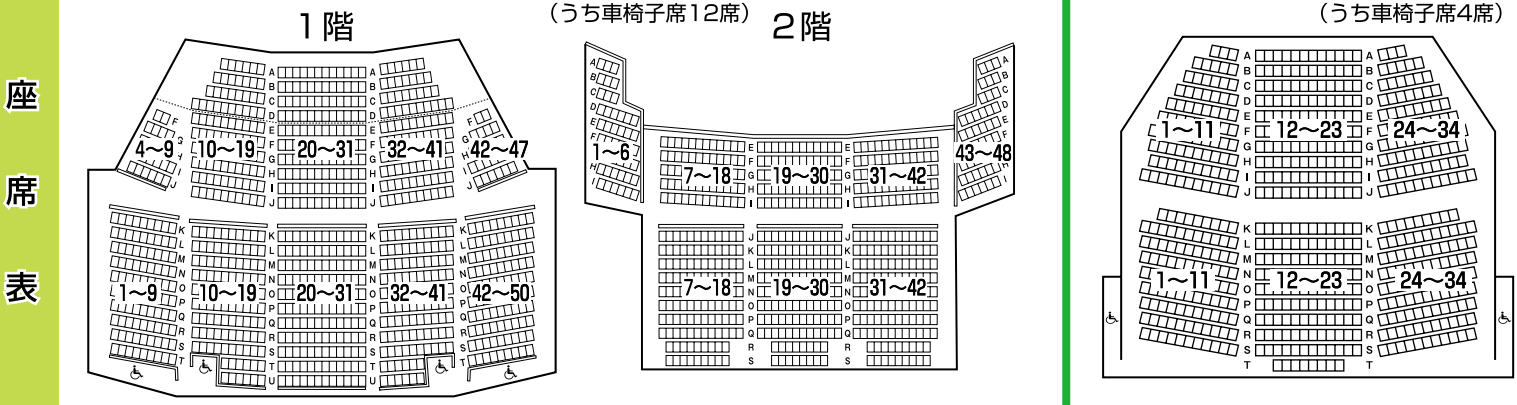

**大ホール 1486席** **小ホール 592席**

60th Anniversary Concert