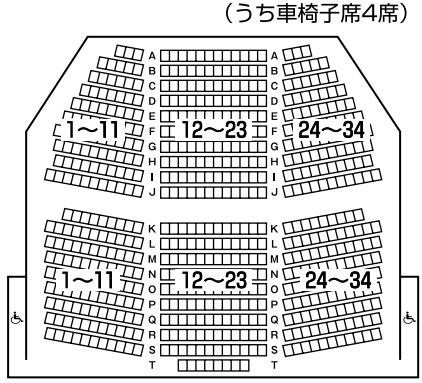

割引 友の会  
小学生 から

主催:練馬交響楽団 協力:(公財)練馬区文化振興協会

大ホール 1486席

小ホール 592席

座席表

〈舞台芸術支援事業〉