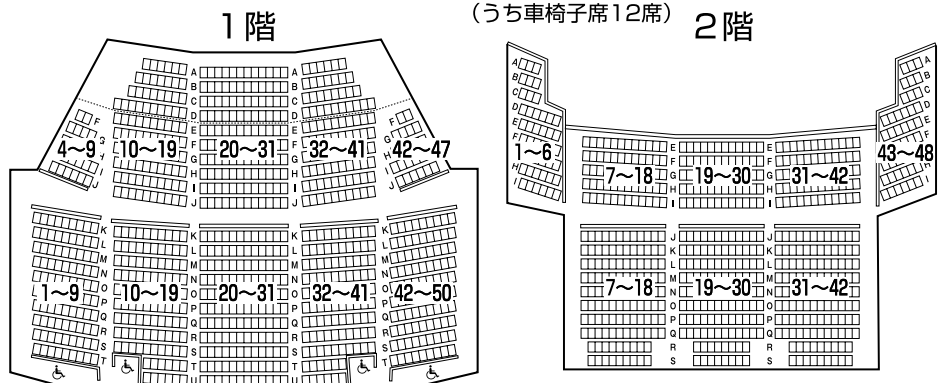

割引 友の会  
小学生 から

主催:練馬交響楽団 協力:(公財)練馬区文化振興協会

大ホール 1486席

小ホール 592席

座席表

〈舞台芸術支援事業〉