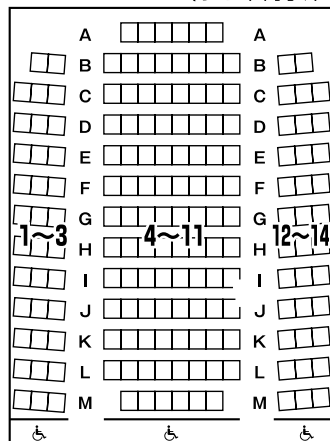

展 示 品

狂言装束、著書、狂言のパネルなど

練馬文化センター開館時間内は、どなたでもご覧いただけます

※野村 万作氏：練馬区名誉区民
人間国宝の狂言師 (和泉流)

ゆめりあホール 176 席

(うち車椅子席6席)

案 内 図

練馬文化センター