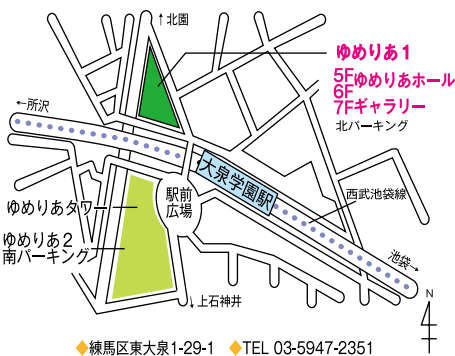

大泉学園ゆめりあホール

◆練馬区東大泉1-29-1 ◆TEL 03-5947-2351