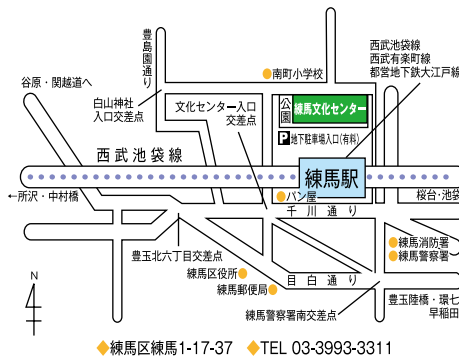

展 示 品

狂言装束、著書、狂言のパネルなど

練馬文化センター開館時間内は、どなたでもご覧いただけます

※野村 万作氏：練馬区名誉区民
人間国宝の狂言師 (和泉流)

ゆめりあホール 176 席

(うち車椅子席6席)

案 内 図

練馬文化センター