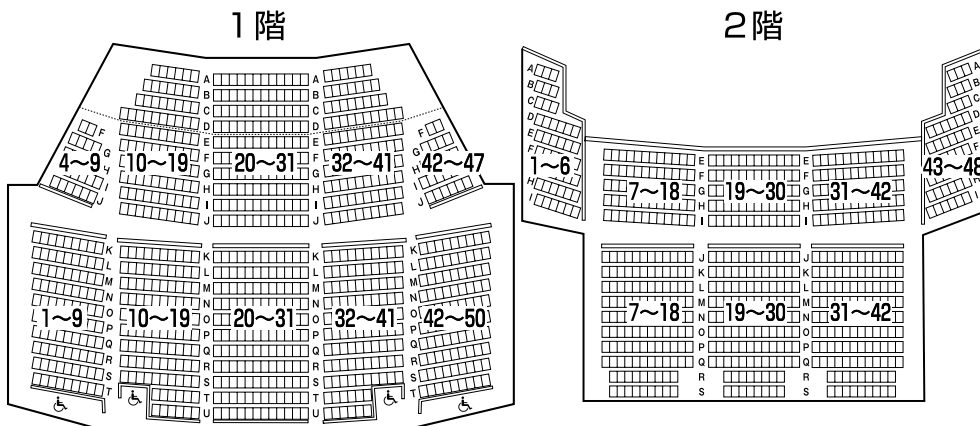

開催日時 毎月第3水曜日 午後0時15分～45分(30分間)
開催場所 練馬区役所 本庁舎1階アトリウム
演奏内容 ピアノ、管弦楽、その他の楽器、声楽等の生演奏。
提出書類 ①出演申込書
②過去に出演したコンサート等のチラシ、パンフレットなど
③演奏音源(CD)

申込書記布場所
・練馬区役所本庁舎 11階文化・生涯学習課
・練馬文化センター/大泉学園ゆめりあホール
・練馬区文化振興協会ホームページ <http://www.neribun.or.jp/>

座
席
表

小ホール 592席

(うち車椅子席4席)

練馬文化センター開館 30 周年記念

Char 2014 TRADROCK Tour

アコースティック&エレキで魅せる！迫力のライブ！

出演 Char (ギタリスト)

平成26年3月1日(土) 17:30 開演