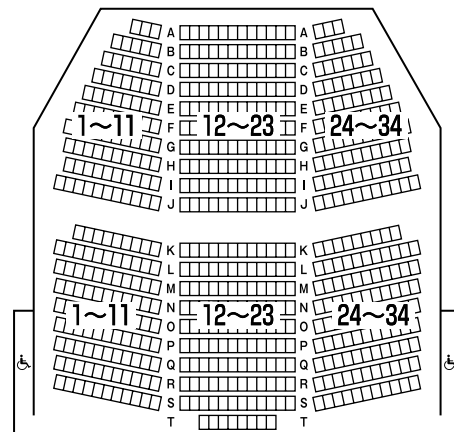

座
席
表

小ホール 592席

(うち車椅子席4席)

練馬文化センター開館 30 周年記念

Char 2014 TRADROCK Tour

アコースティック&エレキで魅せる！迫力のライブ！

出演 Char (ギタリスト)

平成26年3月1日(土) 17:30 開演