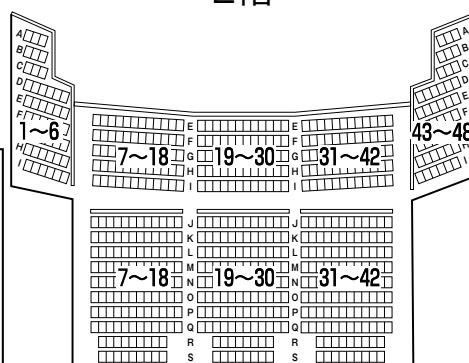

大ホール 1486席

小ホール 592席

(うち車椅子席12席)

(うち車椅子席4席)

1階

2階

座
席
表

大泉学園ゆめりあホール 11月の催し