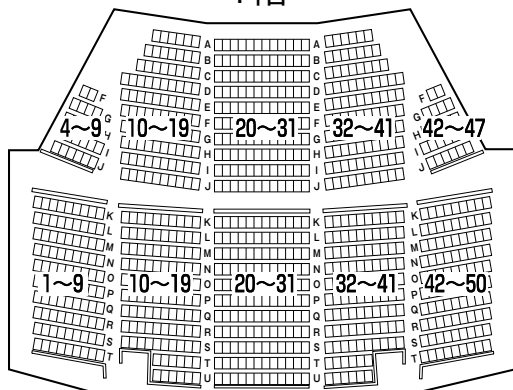

大ホール 1486席

小ホール 592席

(うち車椅子席12席)

(うち車椅子席4席)

1階

2階

座
席
表

大泉学園ゆめりあホール 11月の催し