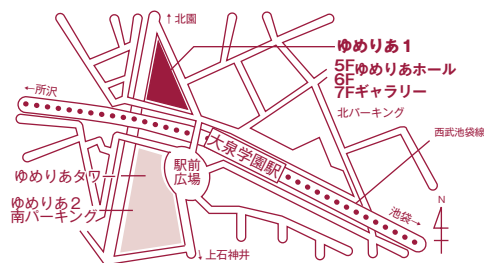

◆練馬区東大泉1-29-1 ◆TEL 03-5947-2351