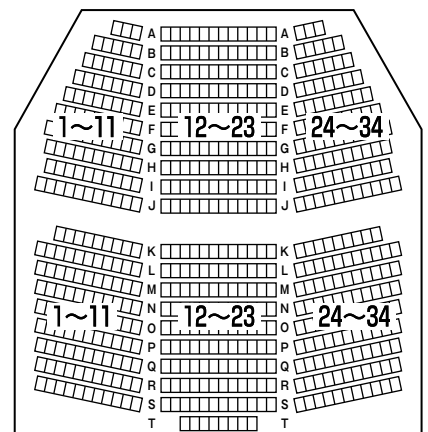

大ホール 1486席

小ホール 592席

(うち車椅子席12席)

(うち車椅子席4席)

1階

2階

座
席
表

大泉学園ゆめりあホール 11月の催し