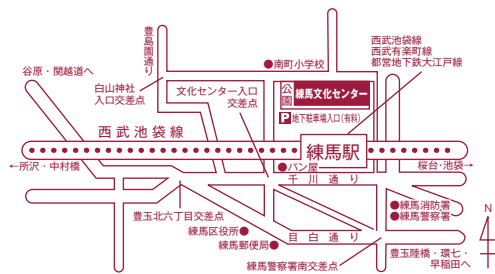

大泉学園ゆめりあホール 12月の催し

開催日	催し物	会場	開演	入場料(円)	主催・問合せ先
2日(日)	練馬交響楽団アンサンブル Vol.11 ★	H	14:00	指 700 他	練馬区文化振興協会 03-3948-9000
3日(月)	渡部優美ピアノ・リサイタル	H	19:00	自 3,000 他	リサイタル事務局 042-427-5688
4日(火)	音楽で綴るクリスマス物語	H	19:00	自 無料	重見 042-425-3622
5日(水)	子育て支援 音楽のおもちゃ箱 Vol.21 ☆	H	15:00	自 1,500 他	音楽工房のあ 03-5241-1237
6日(木)	スマイル 童謡・愛唱歌を歌う会	H	13:30	自 200 事前申込	スマイル練馬 03-5393-6345
7日(金)	菅原草代 メソ・ソプラノリサイタル	H	19:00	自 3,500 他	菅原 090-9159-2168
7日(金)~9日(日)	第8回練馬区文化芸術クラブ美術展	G	◆	自 無料	事務局 03-3997-5581
8日(土)	クリスマスコンサート	H	18:00	自 2,000 他	ミュゼファミーユ 03-3920-7022
10日(月)	ゆめりあワンコイン・コンサート第28回 ★	H	19:00	完売	練馬区文化振興協会 03-3948-9000
11日(火)	黒田彰バリトンコンサートーうたと健康ー	H	13:30	自 無料	加藤 090-4591-6707
13日(木)	アニメ「明日の希望」上映会	H	10:00 他	自 1,600 他	現代がろだく 03-5332-3991
	Nu-classics アンサンブルコンサート	H	19:00	自 2,000 他	市山 042-422-2510
15日(土)	第64回大沢ギター発表会(成人クラス)	H	19:00	自 無料	大沢ギター教室 03-3991-6008
16日(日)~22日(土)	伊東房枝 個展	G	◆	自 無料	伊東 03-3921-8021
17日(月)	第1回 TRICK 木管五重奏団 演奏会	H	19:00	自 1,000 他	TRICK 090-8476-4476
19日(水)	0才参加可能マリフレッシュコンサート	H	11:00 他	指 3,000 他	実行委員会・森澤 090-4424-9332
20日(木)	コロファーフ室内合奏団クリスマスコンサート	H	19:00	自 2,000	コロファーフ 03-5991-0134
21日(金)	日芸フルーツ定期演奏会	H	18:30	自 500	滴草 090-3515-9842
22日(土)	クリスマスコンサート	H	18:30	自 無料	栗原ピアノ教室 03-3924-0772
25日(火)	おるごーる♪のクリスマスおやこコンサート	H	10:30	自 1,000 他	おるごーる♪ 090-2436-5000
	第6回 百合の会	H	17:00	自 無料	百合の会 080-3487-2618

案内図

練馬文化センター

◆練馬区練馬1-17-37 ◆TEL 03-3993-3311

大泉学園ゆめりあホール