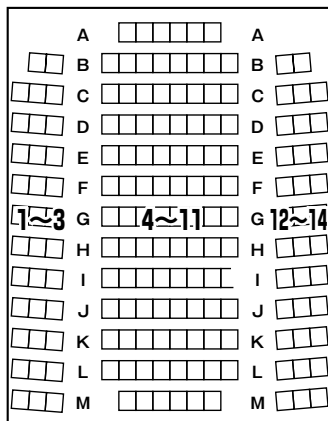

※大…大ホール、小…小ホール、H…ゆめりあホール、G…ギャラリー

◆…ギャラリーの催しは日によって公開時間が異なる場合があります。詳しくはお問合せください。

ゆめりあホール 176席

(うち車椅子席6席)

…チケット窓口販売

チケットを各ホールの窓口で販売しております(10:00~20:00)。お電話での予約、公演会場以外の施設での購入はできません。

…チケット予約・販売

チケットの電話予約(予約専用電話 **03-3948-9000** にて10:00~17:00)・窓口販売(10:00~20:00)を行っております。

- ◆こちらに掲載した情報は平成24年5月21日現在のものです。
- ◆前売と当日の入場料が異なる場合や、主催者の都合により掲載内容に変更が出る場合があります。詳細については、「主催・問合せ先」欄をご確認の上、各主催者へ直接お問い合わせください。
- ◆主催者が希望した催しについてのみ掲載しています。