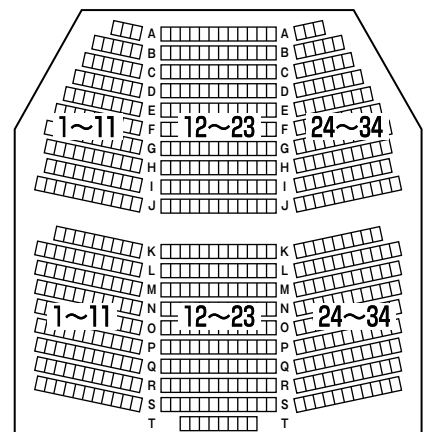

小ホール 592席

(うち車椅子席4席)