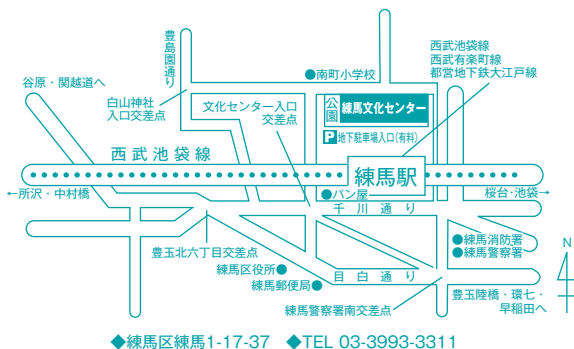

# 練馬文化センター 7月の催し

開催日	催し物	会場	開演	入場料(円)	主催・問合せ先
8日(日)	練馬交響楽団 第55回定期演奏会 ★	大	14:00	自 1,000	練馬区文化振興協会 03-3948-9000
	フロイデ コンサート	小	12:50	自 無料	フロイデ 03-3994-5491
9日(月)	松竹大歌舞伎 義経千本桜 三幕 ★	大	13:00/18:00	指 5,500他	練馬区文化振興協会 03-3948-9000
14日(土)	第6回エンジェルスバレエスタジオ 発表会	大	16:30	自 無料	事務局 03-6903-0833
	バレエ・モダンダンス サマーコンサート	小	15:30	要整理券 無料	石井 03-3993-3496
15日(日)	第33回練馬児童合唱団 演奏会	大	14:00	要整理券 無料	生涯学習センター 03-3991-1667
	声楽発表会 第4回 Aperitif	小	18:30	自 無料	川波 080-1200-5807
16日(月)	高田馬場管弦楽団 第80回定期演奏会	大	14:00	自 1,000	高田馬場管弦楽団 www.babakan.com
	歌のサークル「秋桜」15周年記念コンサート ☆	小	14:00	自 1,000	歌のサークル秋桜 03-3550-9355
18日(水)	練老連芸能大会	小	10:30	自 無料	練馬区老人クラブ 03-3994-1763
19日(木)	第121回老年学公開講座	大	13:15	自 無料	広報普及係 03-3964-3241
	第127回練馬区民寄席 ～扇遊・鯉昇・喜多八～ ★	小	18:30	指 3,000	練馬区文化振興協会 03-3948-9000
19日(木)～22日(日)	東日本ボトルシップ愛好会 展示会	G	◆	自 無料	事務局 03-3994-6846
21日(土)	フジサトバレエスタジオ 第54回発表会	大	15:30	要整理券 無料	フジサトバレエ 03-3995-2218
	太鼓集団天邪鬼 25周年コンサート ☆	小	19:30 14:00	自 5,000他	太鼓集団天邪鬼 03-3904-1745
22日(日)	直井まき恵バレエスタジオ 発表会	大	17:00	要整理券 無料	直井バレエ 03-3923-0926
24日(火)	第62回社会を明るくする運動のつどい	小	13:30	自 無料	青少年課青少年係 03-5984-4691
26日(木)	“スマイルプリキュア!” ミュージカルショー ☆	大	11:00/14:00	指 3,000他	劇団飛行船 044-930-1551
28日(土)	東日本大震災復興支援 RI JAZZ in 練馬	大	13:00	自 2,500	実行委員会事務局 03-5984-1284
29日(日)	お茶の水OBオーケストラ 第33回演奏会	大	14:00	自 1,000	高橋 080-3404-5648
30日(月)	銀河鉄道ぬいぐるみミュージカル	大	11:00/14:00	指 1,500他	劇団銀河鉄道 03-5684-3320
31日(火)	しまじろう おとぎのくにの だいぼうけん	大	13:30/16:10	指 1,900	お客さま窓口 0120-988-883
	BRASS BAND BE 2012	小	14:30	自 無料	BB2012 担当 090-4741-9426

※大…大ホール、小…小ホール、H…ゆめりあホール、G…ギャラリー、自…自由席、指…指定席  
 ☆…各ホールでのチケット販売あり、★…チケット電話予約あり  
 ◆…ギャラリーの催しは日によって公開時間が異なる場合があります。詳しくはお問合せください。

案内図

練馬文化センター

大泉学園ゆめりあホール