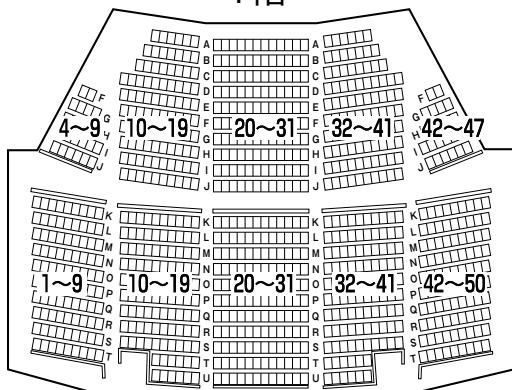

## 大ホール 1486席

(うち車椅子席12席)

1階

2階