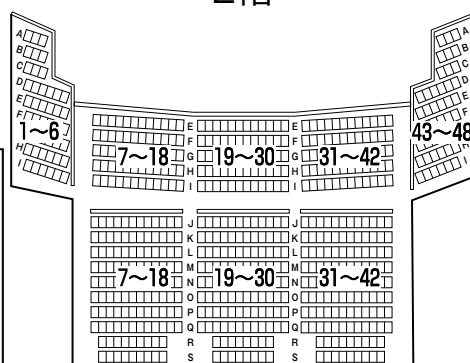

## 大ホール 1486席

(うち車椅子席12席)

1階

2階