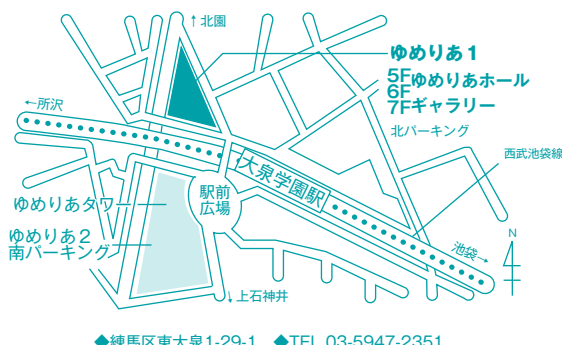

# 大泉学園ゆめりあホール 7月の催し

開催日	催し物	会場	開演	入場料(円)	主催・問合せ先
1日(日)	サザンコール 10周年記念コンサート	H	16:00	自 無料	サザンコール 03-3997-4018
2日(月)	福祉のまちづくり講演会	H	14:00	自 無料	東京都生協連 03-3383-7800
7日(土)	音の輪 たなばたコンサート	H	10:30	自 500	遠藤 03-6764-3933
	みんなの音楽会	H	19:00	自 無料	コロス アガベトス 03-3996-3561
8日(日)	第6回千代の会～ピアノとうたのコンサート	H	9:30	自 無料	橋本 03-3922-9221
	ハーモニーベルズ 2nd Concert	H	17:00	自 無料	ハーモニーベルズ 03-3957-7088
9日(月)	中山みどりコンクール優勝者コンサートⅢ	H	19:00	自 1,300他	アートハウス 042-398-3283
10日(火)	木野雅之・木野真美リサイタル	H	19:00	自 3,500他	柄澤音楽事務所 090-6798-4920
11日(水)～15日(日)	第2回春琴会 SHODO 展	G	◆	無料	春琴書道教室 03-3867-2530
12日(木)	七夕 コンサート	H	19:00	自 2,500	あかんさつ4+1 03-3924-7510
14日(土)	第6回 大人のためのコンサート	H	16:30	自 無料	根本音楽教室 03-3925-3667
15日(日)	森田ピアノ教室発表会	H	13:30	自 無料	森田ピアノ教室 03-3990-1258
17日(火)	第25回サマーコンサート	H	18:30	自 2,500	雅 企画 03-3867-5438
19日(木)	女声合唱団キャメル第13回定期演奏会	H	19:00	自 1,000	女声合唱団キャメル 03-6768-2680
22日(日)	夏のコンサート	H	10:00	自 無料	芦塚音楽研究所 03-3959-5981
	第12回リトルスターピアノ発表会	H	18:15	自 無料	リトルスター 042-470-0938
25日(水)	岩崎宙平ヴァイオリンリサイタル Vol.3	H	19:00	自 1,200他	岩崎宙平 song_of_the_forests@yahoo.co.jp
29日(日)	サマーコンサート 2012	H	13:00	自 無料	おとのいずみ 03-3925-7783
	練馬 JAZZ 祭 一噌幸弘コンサート	H	19:30	指 3,800	練馬ジャズ祭事務局 03-6914-5416

※大…大ホール、小…小ホール、H…ゆめりあホール、G…ギャラリー、自…自由席、指…指定席  
 ☆…各ホールでのチケット販売あり、★…チケット電話予約あり  
 ◆…ギャラリーの催しは日によって公開時間が異なる場合があります。詳しくはお問合せください。

案内図

練馬文化センター

大泉学園ゆめりあホール